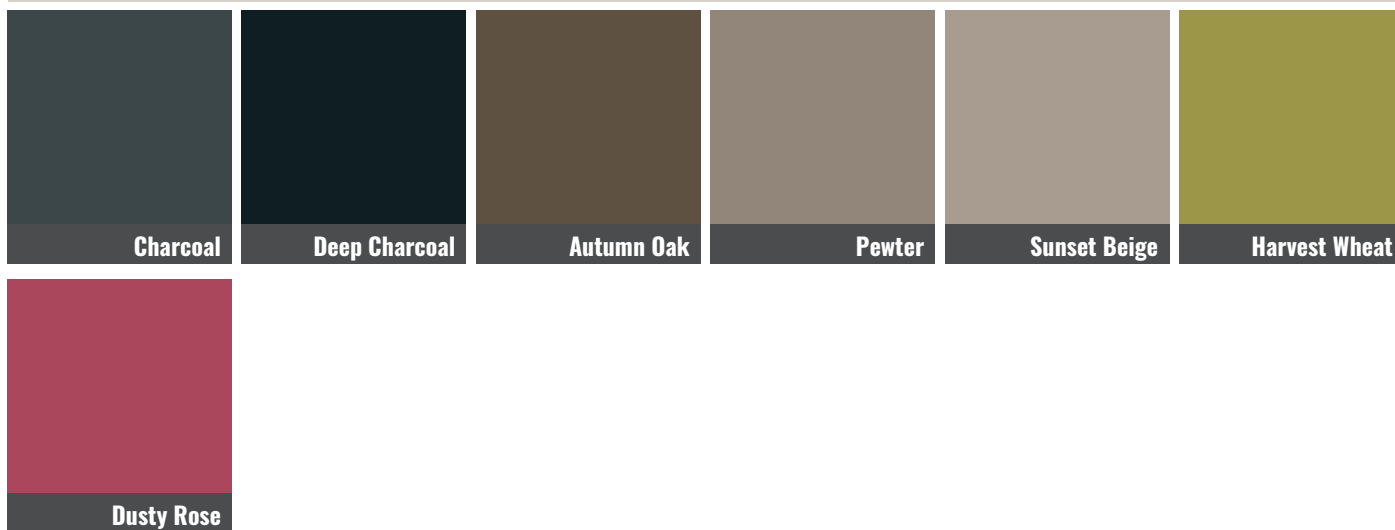

NUANCIER* CHRYSO® OxyColor Print

OXYCOLOR PRINT

* Les couleurs figurant dans ce nuancier sont présentées à titre purement indicatif. Cette représentation est la plus proche possible de la réalité, mais ne garantit pas le résultat final lors de l'application. Il est donc recommandé de procéder systématiquement à un échantillonnage suivi d'une validation de la couleur avec le client final, dans les conditions du chantier, préalablement à toute mise en œuvre définitive.

CHRYSO FRANCE

7 rue de l'Europe - Z.I. - 45300 Sermaises du Loiret - France
www.betondeco.fr - www.chryso.fr