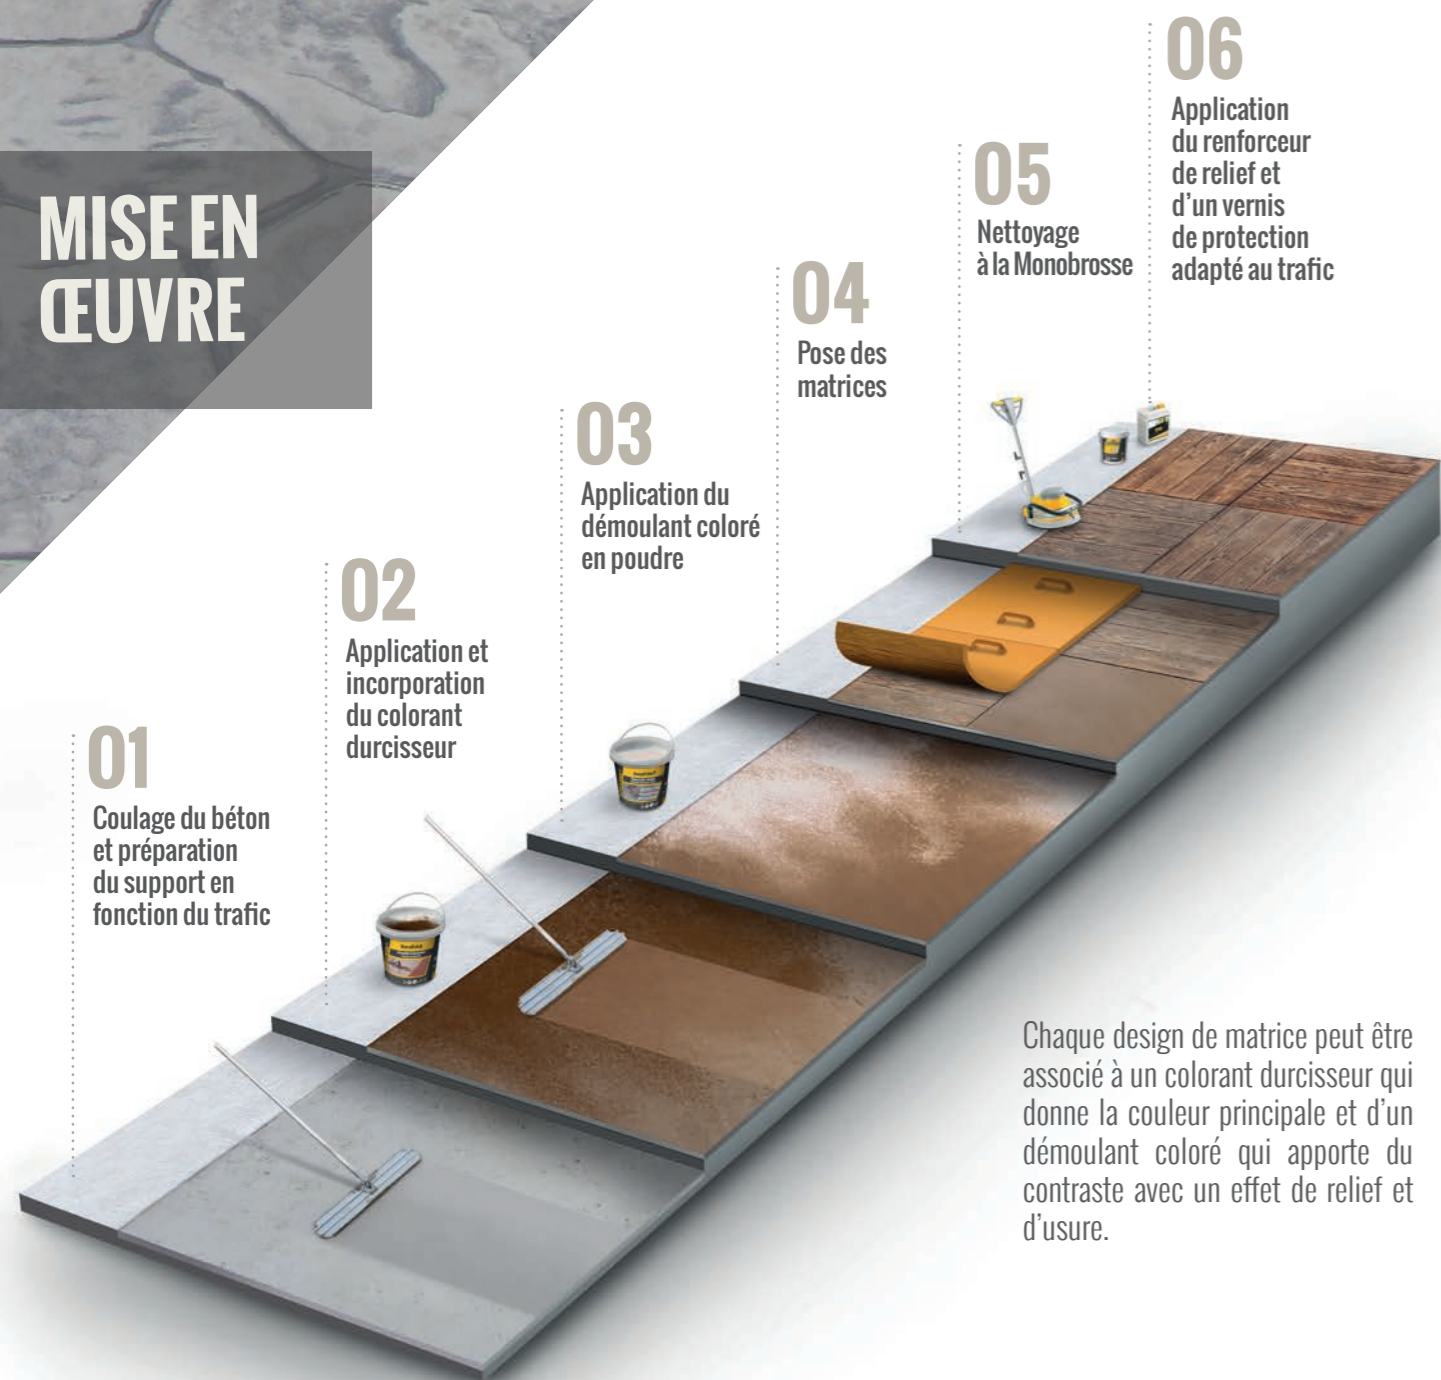

MISE EN ŒUVRE

Chaque design de matrice peut être associé à un colorant durcisseur qui donne la couleur principale et d'un démoulant coloré qui apporte du contraste avec un effet de relief et d'usure.

Les essentiels pour la réalisation du béton imprimé

LES PRODUITS

CHRYSO®DuraPrint - Colorant Durcisseur
CHRYSO®DemPrint P - Démoulant Poudre
CHRYSO®Relief - Renforceur de Relief

LES MATRICES

Matrices en polyuréthane
Découvrez l'ensemble de l'offre sur www.betondeco.fr

CHRYSO
SAINT-GOBAIN

Sublimer vos espaces et créer des **sols uniques**

Solutions Bétons Décoratifs
CHRYSO®DuraPrint

CHRYSO® DuraPrint

Reproduction réaliste des matériaux naturels

Le procédé CHRYSO® DuraPrint permet de créer des sols uniques en reproduisant avec réalisme l'aspect de matériaux naturels (pierre, bois, pavé, ardoise) ou des motifs contemporains.

Pose de matrices sur béton frais avec des effets combinés de reliefs, textures et couleurs... Chaque aspect peut être combiné à une couleur. Il existe des centaines de combinaisons possibles pour un rendu unique.